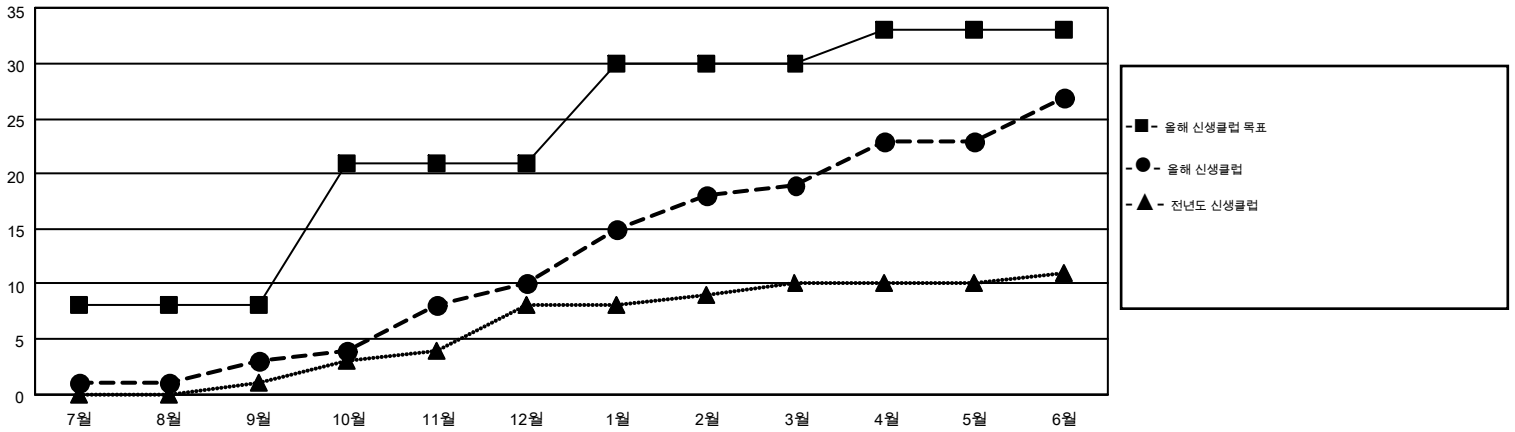

# MONTHLY MEMBERSHIP PROGRESS REPORT

Results as of: 6/30/2015

Multiple District 354

LOCATION: REPUBLIC OF KOREA

GMT: JUNG YUL CHOI

현장지역 GMT 5

클럽				
결과- 2014-2015				
사분기	신생클럽 목표	신생클럽	해산된 클럽	순 증감/감소
7월/8월/9월	8	3	6	-3
10월/11월/12월	13	7	4	3
1월/2월/3월	9	9	1	8
4월/5월/6월	3	8	15	-7

회원 1인당				
결과- 2014-2015				
사분기	신입회원 목표	추가된 차터 및 신입 회원	퇴회 회원	순 증감/감소
7월/8월/9월	855	1,275	909	366
10월/11월/12월	735	1,405	1,206	199
1월/2월/3월	935	1,373	555	818
4월/5월/6월	-600	1,176	2,203	-1,027

목표 및 누적 신생클럽 수