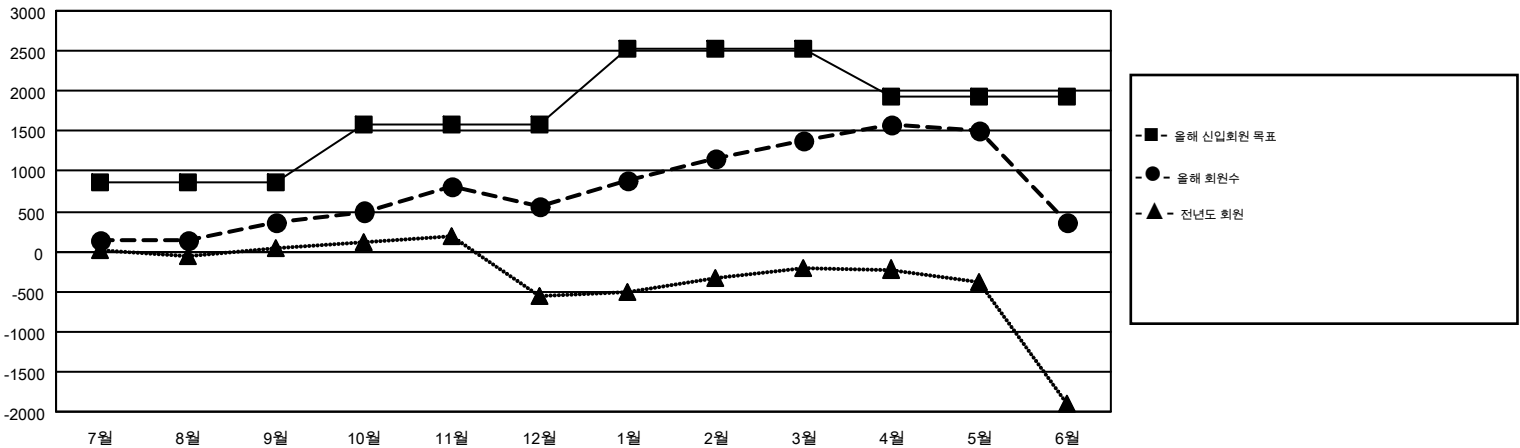

목표 및 누적 회원수

해산된 클럽: 26	1명 이상의 신입회원을 등록한 716 CLUBS OF 854	성별 분포
		남성 19,736 (76.11%)
		여성 6,194 (23.89%)
퇴회회원	여기에 클릭하여 현황보고 내용 검토	가족단위 회원 149
작고 44		세대주 72
클럽해산 238		비 세대주 77
기타 4,591		
합계 4,873